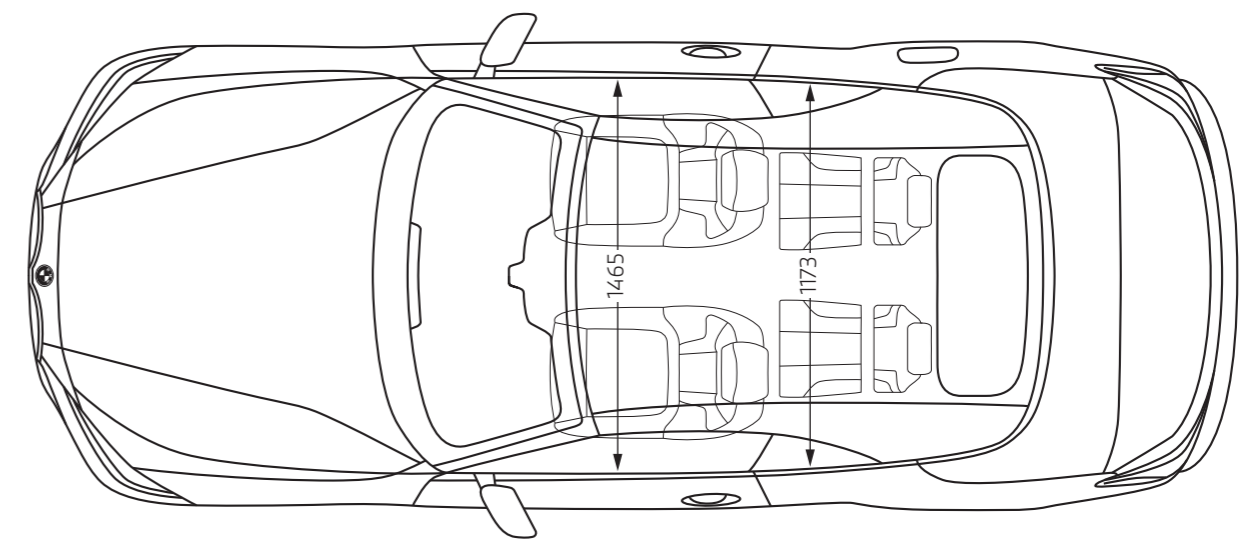

All dimensions are in millimetres.
Luggage compartment capacity: **300-385 litres.**