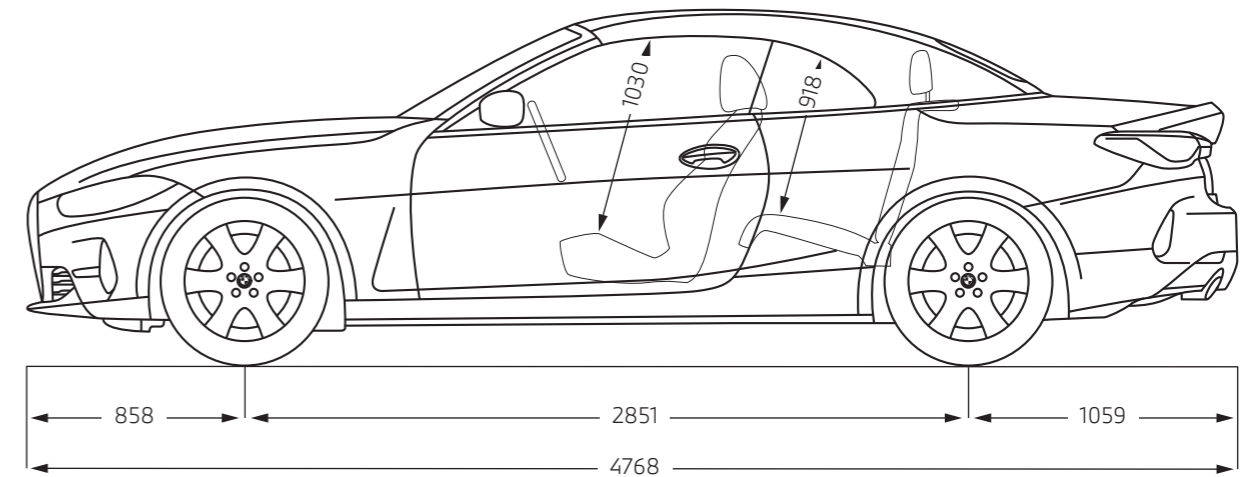

All dimensions are in millimetres.
Luggage compartment capacity: **300-385 litres.**