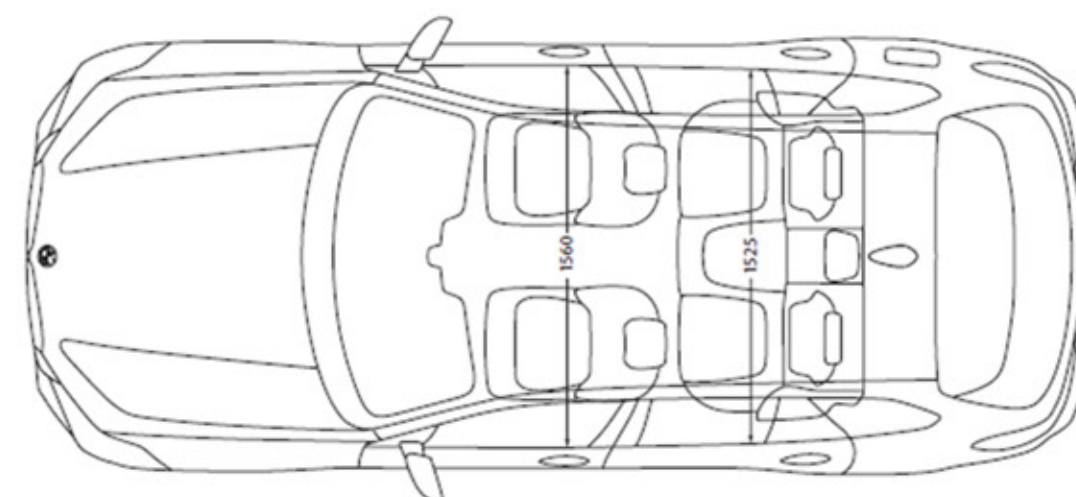

All dimensions are in millimetres.
Luggage compartment capacity: **650-1870 litres.**