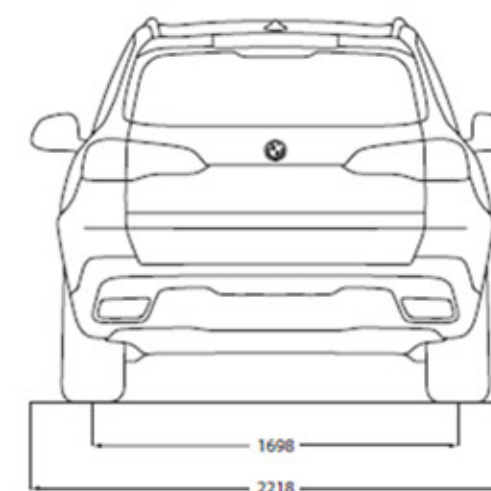

All dimensions are in millimetres.
Luggage compartment capacity: **650-1870 litres.**