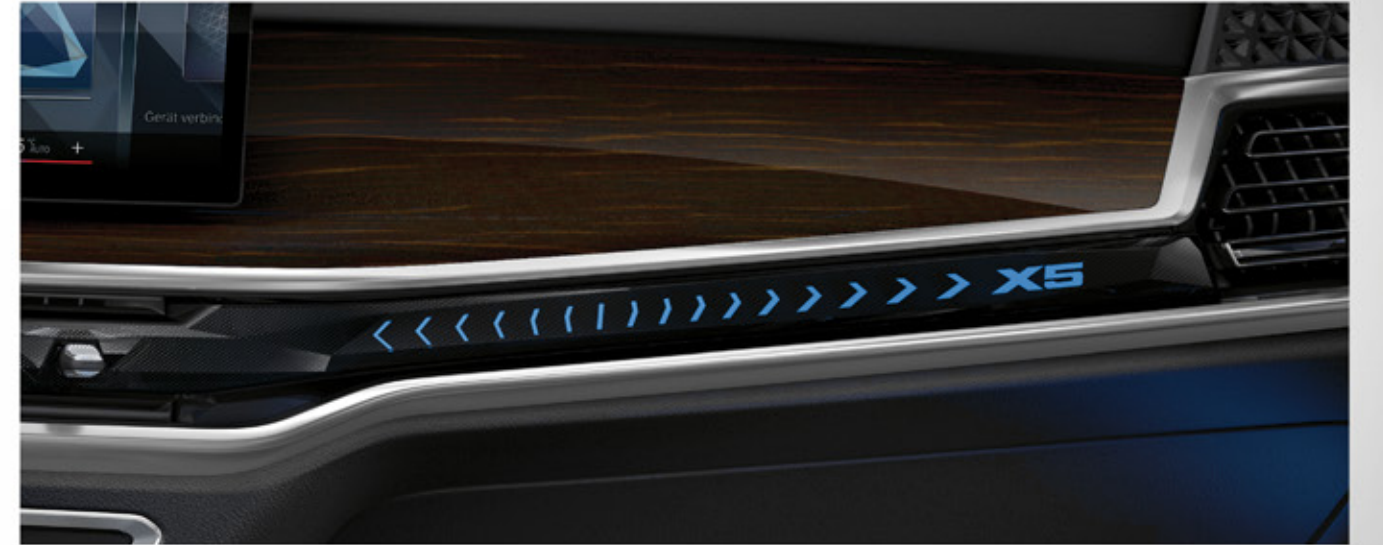

Sport leather steering wheel.

عجلة قيادة من الجلد بتصميم رياضي.

Exterior Line, Roof Rails, Running Board, Kidney Grille and Exhaust in Satinated Aluminum.

إطار من الألومنيوم اللامع للنوافذ وقضبان السقف والشبكة الأمامية ونظام العادم، بالإضافة لعتب جانبي من الألومنيوم.

Comfort seats (18 way adjustable) in Merino leather equipped with Massage, Ventilation and Heating functions.

مقاعد مريحة للسائق والراكب الأمامي ذات ١٨ حركة.

X Bar & Fine-wood trim 'Fineline Stripe' brown high-gloss.