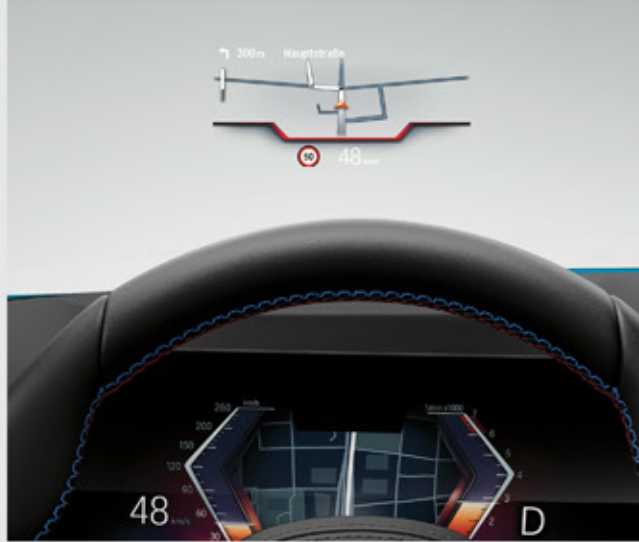

نظام BMW للترفيه و المعلومات: نظام تشغيل BMW ٨,٠ يتكون من شاشتين عاليتي الوضوح والدقة الشاشة الأولى قياس ١٢,٣ بوصة لعرض عدادات القيادة والأخرى قياس ١٤,٩ لعرض بيانات الملاحة وأنظمة الترفيه.

Harman Kardon Surround Sound System: with a powerful 464W digital amplifier and 16 loudspeakers for truly outstanding sound quality.

نظام Harman Kardon الصوتي المجسم بمكبر رقمي للصوت بقوة ٤٦٤ وات مع ١٦ سماعة لصوت هائل غاية في النقاء.

Parking Assistant Plus: Visual parking aid featuring surround view cameras, Top View, Panoramic View and 3D View makes parallel and perpendicular parking to the road easier. The system completely takes over the steering, the accelerator, and the transmission.

يتيح تنبيه مرئي باستخدام الكاميرات حول السيارة ويقوم بصف السيارة بالموازاة أو عمودياً نظام المساعدة على صف السيارة: أوتوماتيكياً.

THE X5

H I G H L I G H T S

BMW Head-up display: Projects all navigation and important information in full colour on your windscreen.