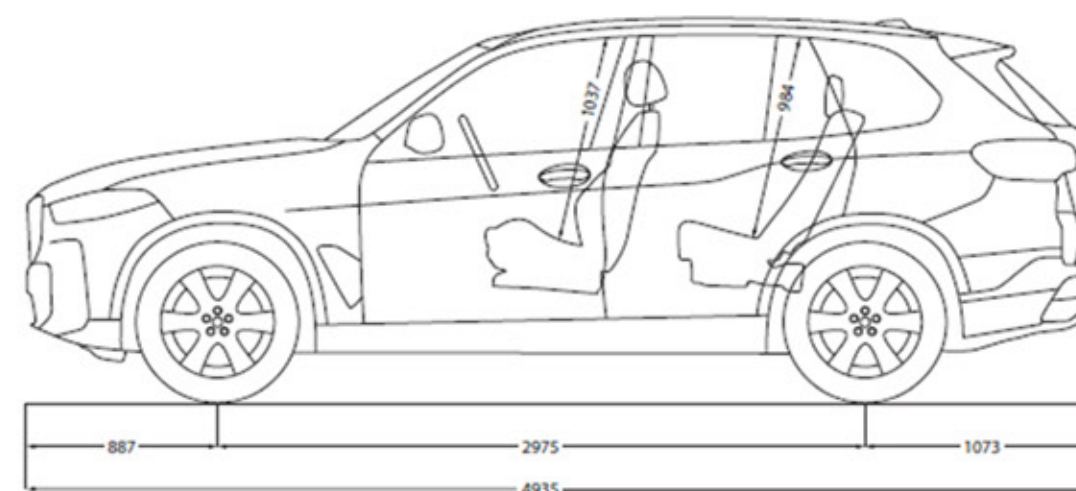

All dimensions are in millimetres.
Luggage compartment capacity: **650-1870 litres.**