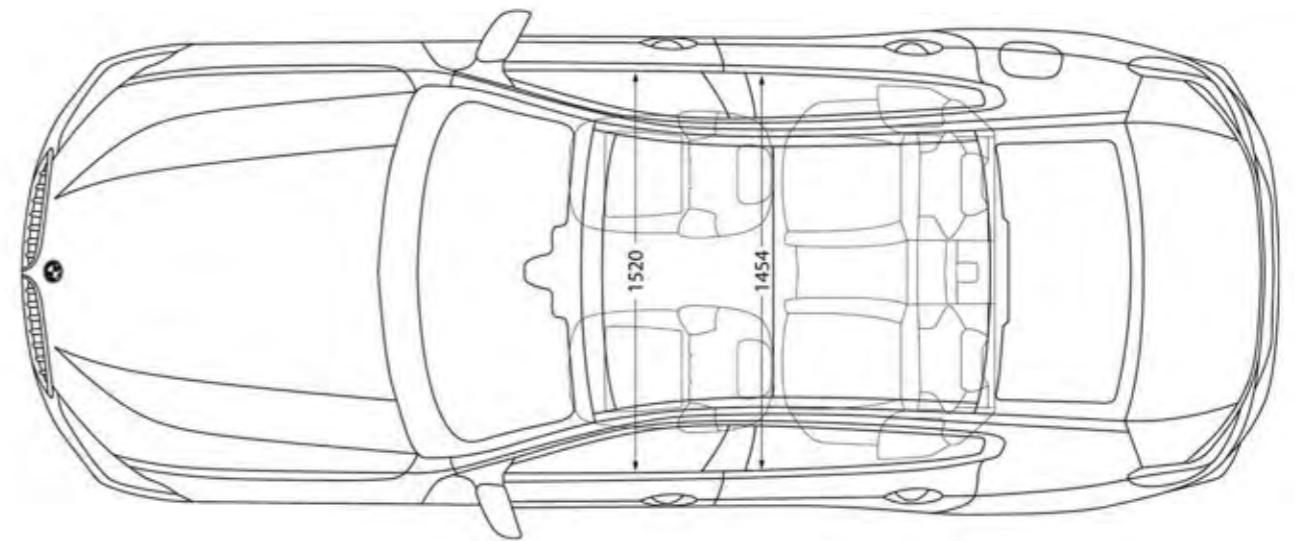

All dimensions are in millimetres.
Luggage compartment capacity: **440 litres for the Gran Coupé**